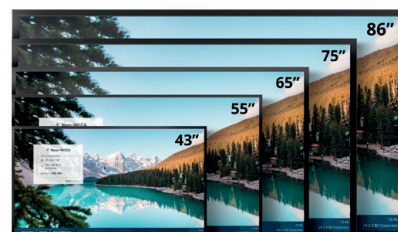

NovoDisplay řady DK je profesionální displej s rozlišením 4K Ultra HD určený k použití pro účely digital signage v režimu na šířku nebo na výšku.

Díky integrovanému řešení NovoDS lze snadno vytvářet, publikovat a spravovat propagační oznámení a firemní sdělení.

V případě schůzek je možné displej snadno přepnout do režimu „prezentace“ s funkcí bezdrátové spolupráce NovoConnect.

Tato řada je k dispozici s různými úhlopříčkami vhodnými pro komerční použití, jako například v pohostinství, maloobchodu, vzdělávání a podnikání.