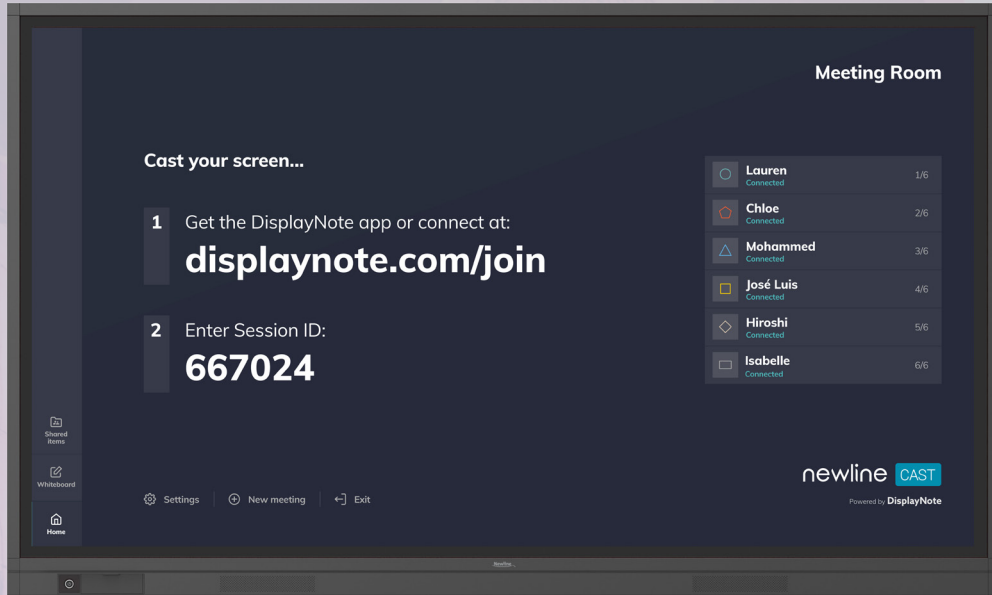

newline

Inteligentní dotyk

Velké množství vstupů

Rozpoznávání objektů

Bezdrátové připojení

Win/iOS/Android/Chrome kompatibilní

Obousměrné rozhraní

Jednoduše použitelný

Energeticky úsporný

JEDNODUŠE POUŽITELNÝ DISPLEJ PRO ZASEDACÍ MÍSTNOSTI A UČEBNY

Displeje řady RS umožňují interaktivní spolupráci přednášejícího s posluchači. Jsou navrženy pro firmy, školy a další instituce a nabízí všechny interaktivní nástroje potřebné k aktivnímu zapojení posluchačů. Díky automatickému rozpoznávání dotyku a stylusu je práce velmi intuitivní. Mezi přednosti displejů Newline patří jejich vysoká citlivost a rychlá doba odezvy.